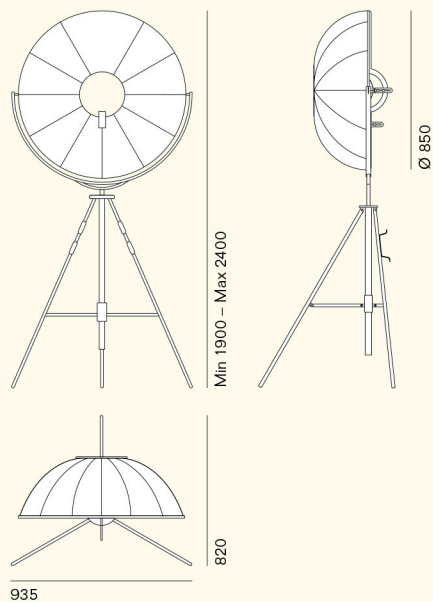

Fortuny

A

B

Prodotto Product	Tipologia Type	Lampadine Light bulbs	Lumen	K	Dimmer	Attacco Socket	Volt
Fortuny Black	Terra	• 1 Incandescenza / Incandescent 300 W	-	-	•	E 40	220 / 240
Fortuny Moda	Floor	• 1 Led 47,5 W	-	-	•	-	220 / 240
Fortuny Blanca		• 1 Incandescenza / Incandescent 300 W	30	3000	•	E 39	110 / 120
Fortuny Kieffer Rubelli		• 1 Led 47,5 W	30	3000	•	-	110 / 120
Fortuny Bronze Rubelli							
Fortuny Silver Rubelli							

A

Fortuny Petite Black	Terra	• 1 Incandescenza / Incandescent 300 W	-	-	•	E 40	220 / 240
Fortuny Petite Moda	Floor	• 1 Led 39 W	-	-	•	-	220 / 240
Fortuny Petite Blanca		• 1 Incandescenza / Incandescent 300 W	34	3000	•	E 39	110 / 120
Fortuny Petite Kieffer Rubelli		• 1 Led 39 W	34	3000	•	-	110 / 120
Fortuny Petite Bronze Rubelli							
Fortuny Petite Silver Rubelli							

B

	Black	Moda	Blanca	Kieffer Rubelli	Bronze Rubelli	Silver Rubelli
Struttura Frame	 Nero / Black	 Titanio / Titanium	 Bianco / White	 Nero / Black	 Nero / Black	 Nero / Black
Diffusore Diffuser	 Esterno cotone nero, interno cotone bianco / Black cotton outside, white cotton inside	 Esterno cotone beige, interno cotone bianco / Beige cotton outside, white cotton inside	 Esterno cotone bianco, interno cotone bianco / White cotton outside, white cotton inside	 Esterno taffetas plissé nero, interno lino metallico oro / Outside black taffetas plissé, inside gold metallic linen	 Esterno semilucido nero tipo "Raffia", interno lino metallico bronzo / Outside semi gloss black "Raffia Style", inside bronze metallic linen	 Esterno semilucido nero tipo "Raffia", interno argento metallico / Outside semi gloss black "Raffia Style", inside metallic silver