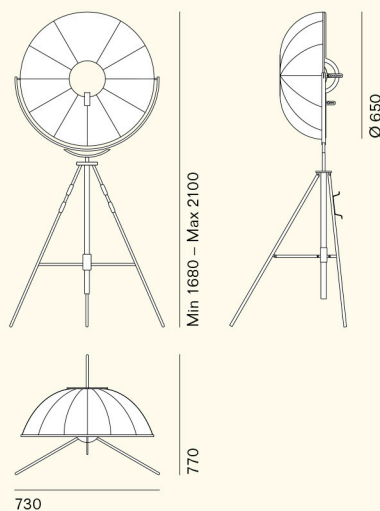

Fortuny

A

B

Prodotto Product	Tipologia Type	Lampadine Light bulbs	Lumen	K	Dimmer	Attacco Socket	Volt
Fortuny Black	Terra	• 1 Incandescenza / Incandescent 300 W	-	-	•	E 40	220 / 240
Fortuny Moda	Floor	• 1 Led 47,5 W	-	-	•	-	220 / 240
Fortuny Blanca		• 1 Incandescenza / Incandescent 300 W	30	3000	•	E 39	110 / 120
Fortuny Kieffer Rubelli		• 1 Led 47,5 W	30	3000	•	-	110 / 120
Fortuny Bronze Rubelli							
Fortuny Silver Rubelli							

A

Fortuny Petite Black	Terra	• 1 Incandescenza / Incandescent 300 W	-	-	•	E 40	220 / 240
Fortuny Petite Moda	Floor	• 1 Led 39 W	-	-	•	-	220 / 240
Fortuny Petite Blanca		• 1 Incandescenza / Incandescent 300 W	34	3000	•	E 39	110 / 120
Fortuny Petite Kieffer Rubelli		• 1 Led 39 W	34	3000	•	-	110 / 120
Fortuny Petite Bronze Rubelli							
Fortuny Petite Silver Rubelli							

B

	Black	Moda	Blanca	Kieffer Rubelli	Bronze Rubelli	Silver Rubelli
Struttura Frame	 Nero / Black	 Titanio / Titanium	 Bianco / White	 Nero / Black	 Nero / Black	 Nero / Black
Diffusore Diffuser	 Esterno cotone nero, interno cotone bianco / Black cotton outside, white cotton inside	 Esterno cotone beige, interno cotone bianco / Beige cotton outside, white cotton inside	 Esterno cotone bianco, interno cotone bianco / White cotton outside, white cotton inside	 Esterno taffetas plissé nero, interno lino metallico oro / Outside black taffetas plissé, inside gold metallic linen	 Esterno semilucido nero tipo "Raffia", interno lino metallico bronzo / Outside semi gloss black "Raffia Style", inside bronze metallic linen	 Esterno semilucido nero tipo "Raffia", interno argento metallico / Outside semi gloss black "Raffia Style", inside metallic silver